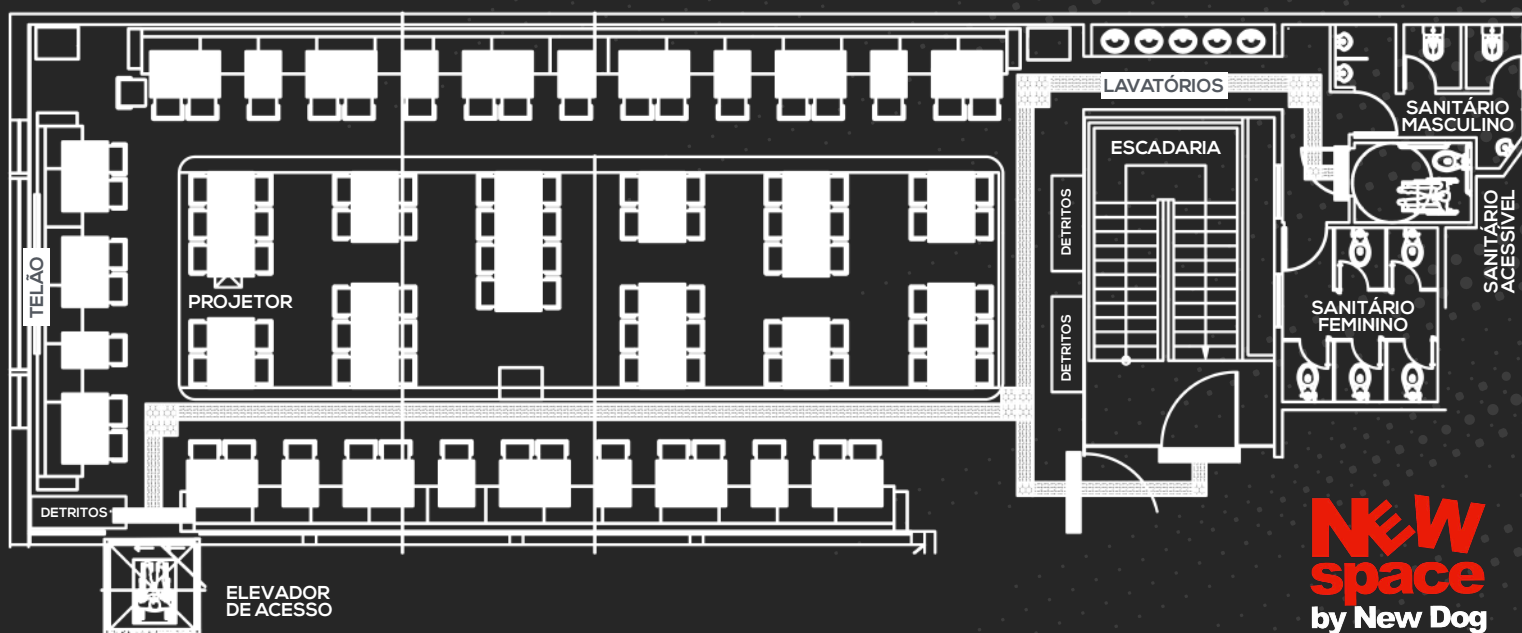

Realize seu evento em um espaço de profunda conexão emocional com paulistanos de várias gerações.

NEW space by New Dog

Um espaço com todo conforto, segurança, privacidade e flexibilidade que seu evento exige.

NEW
space
by New Dog

ÁREA	DIMENSÕES	CAPACIDADE						
		Auditório	Banquete	Escolar	Formato em U	Formato Quadrado	Formato Retângulo	Coquetel
Em m ²	Largura x Comprimento							
200 m²	10 x 20 m	160	135	160	90	80	100	180

Montagem de "salão de festas", com palco e pista de danças

Montagem em "auditório" com poltronas e sofás

Montagem "espaço de jantar" com mesas com 4 ou 6 cadeiras

Para visitas técnicas ou agendamento de datas e horários: